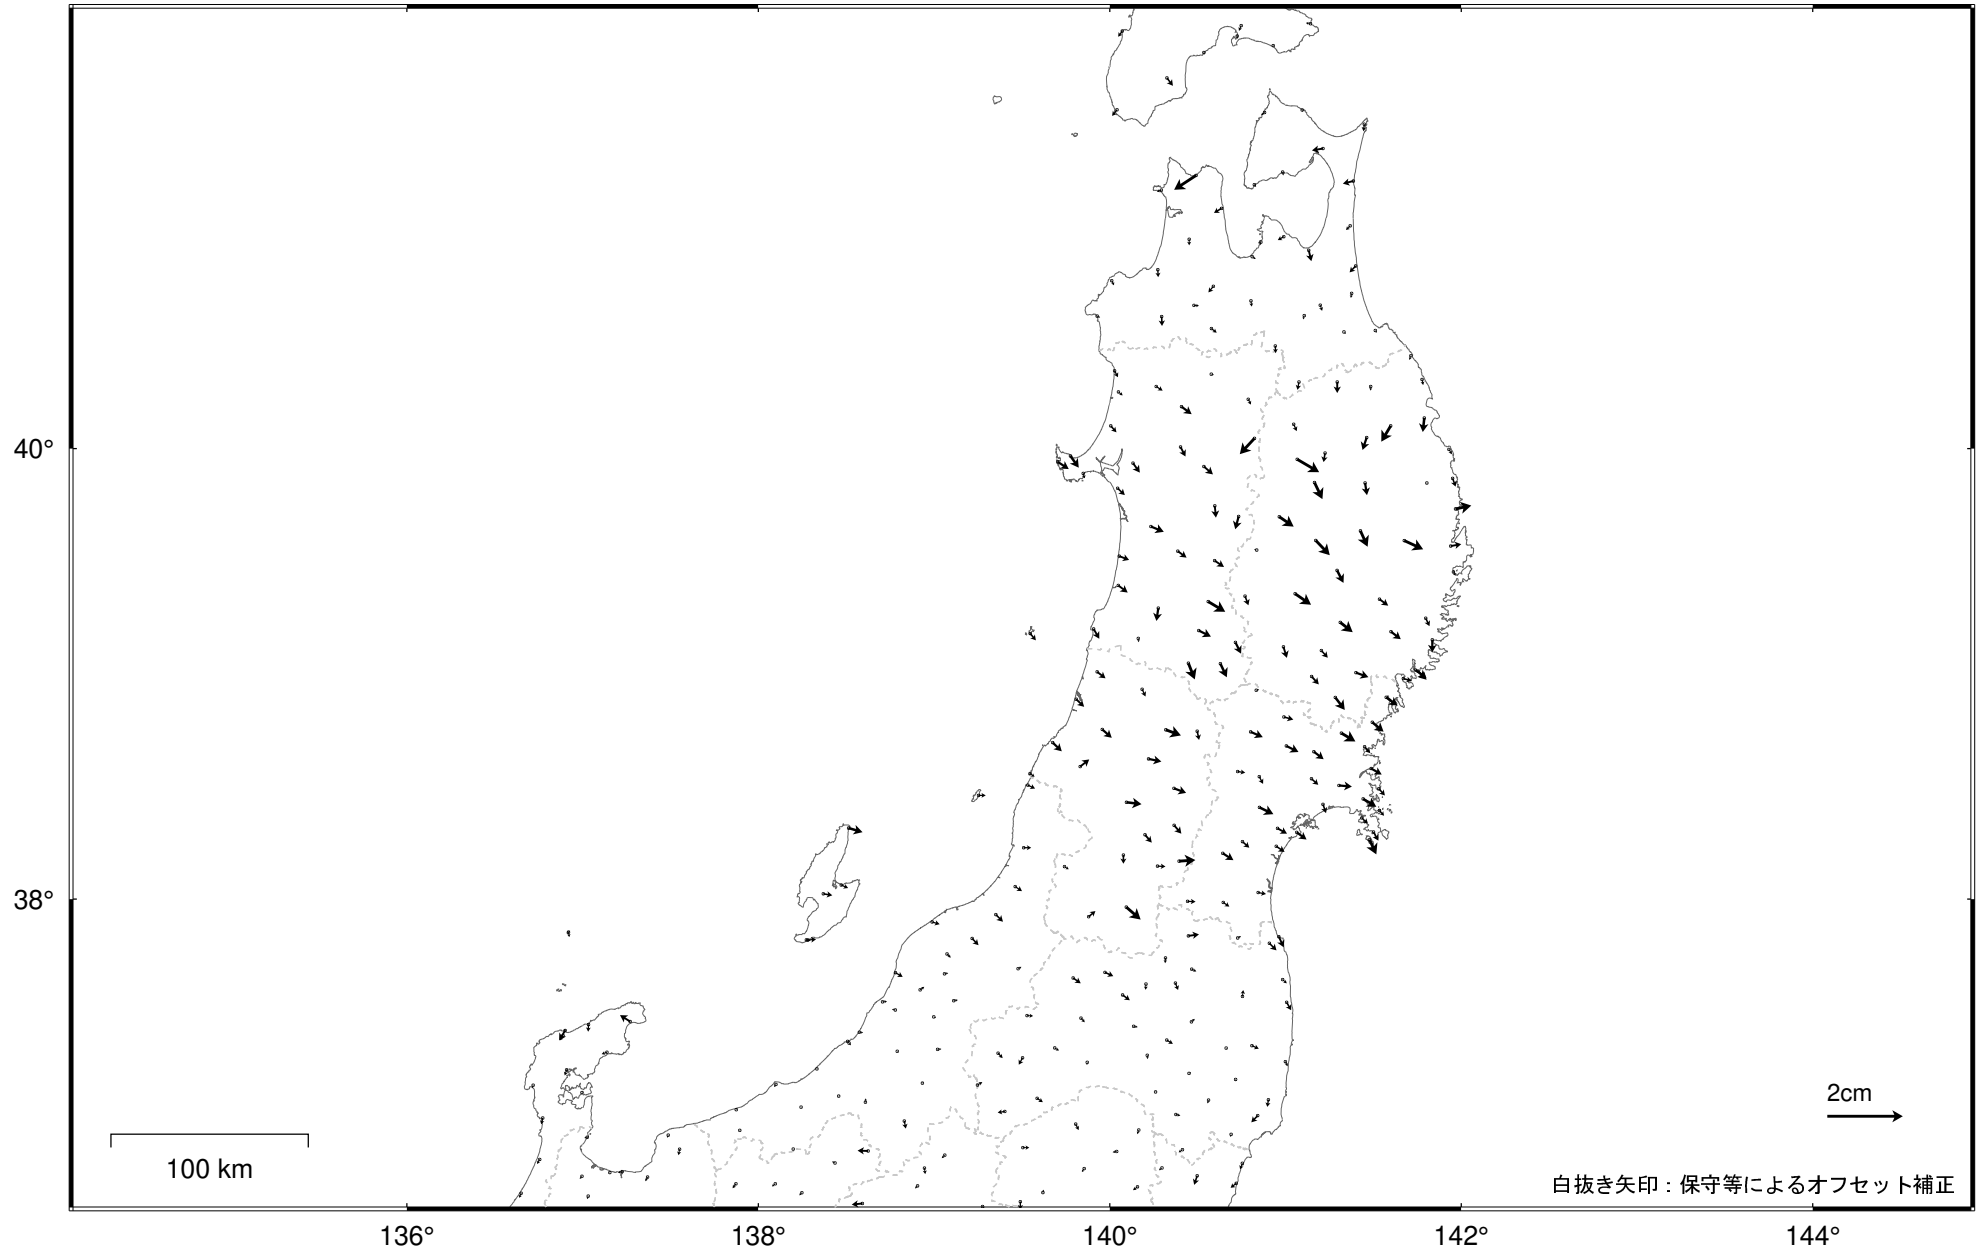

東北地方の地殻変動（水平）－1か月－

基準期間：2022/05/19 -- 2022/05/25 [F 5：最終解]

比較期間：2022/06/19 -- 2022/06/25 [R 5：速報解]

☆ 固定局：白鳥（岐阜県） ・平成23年(2011年)東北地方太平洋沖地震後の余効変動が見られる。